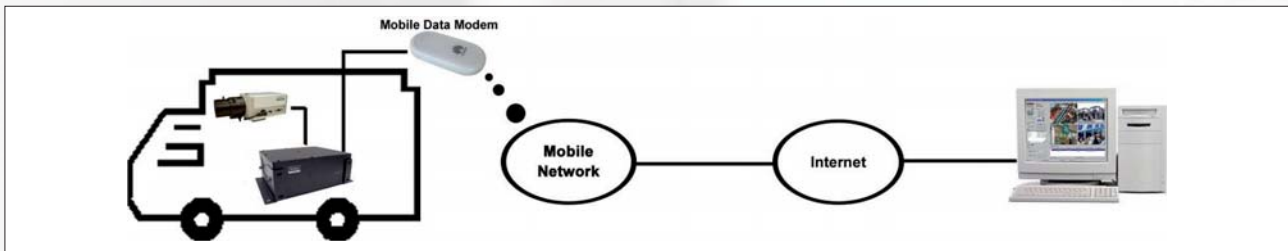

Connectiviteit

Het live meekijken in de meldkamer is mogelijk dankzij de aanwezige Mobile Data Modem die zowel HSDPA, UMTS, EDGE en GPRS ondersteunt. Maar ook het bedienen van een (PTZ-) camera behoort tot de mogelijkheden.

De uitwisseling van bestanden kan plaatsvinden middels een USB-stick of via het WiFi netwerk. Dankzij deze mogelijkheid is het uitwisselen van data met de Back Office vrij eenvoudig en snel te realiseren. Van deze optie ziet u onderstaand een schematische weergave:

Live beeld weergave via draadloos netwerk